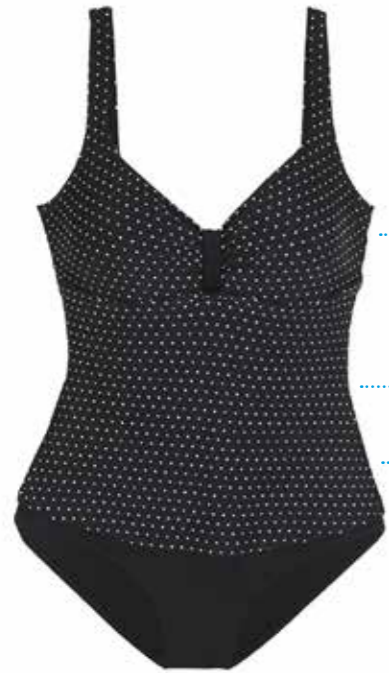

VERANO 2016 TRAJES DE BAÑO

2016

MAE BASIC
2,99€ // 2,99€

sujección 

..... sujección del busto

..... talle alto o bajo

INES // 14,99€
NAO BAMA // 14,99€

..... reforzado 360°

DORA // 39,99€

MAE MIAMI
9,99€ // 9,99€

TOP // 15,99€
PALMAS // 9,99€
MÁSCARA // 9,99€

ELENA FLUO
14,99€ // 6,99€

EFFY FLUO
9,99€ // 7,99€

..... sujección
del busto

..... reforzado 360°

..... efecto vientre plano

DOLI // 29,99€

PARA VER Y RESPIRAR EN
EL AGUA COMO EN TIERRA

MÁSCARA EASYBREATH
// 39,95€

sujeción 

LAETI BAMA
14,99€ // 14,99€

sujeción 

ELENA BAMA
16,99€ // 14,99€

LAETI FLUO
7,99€ // 6,99€